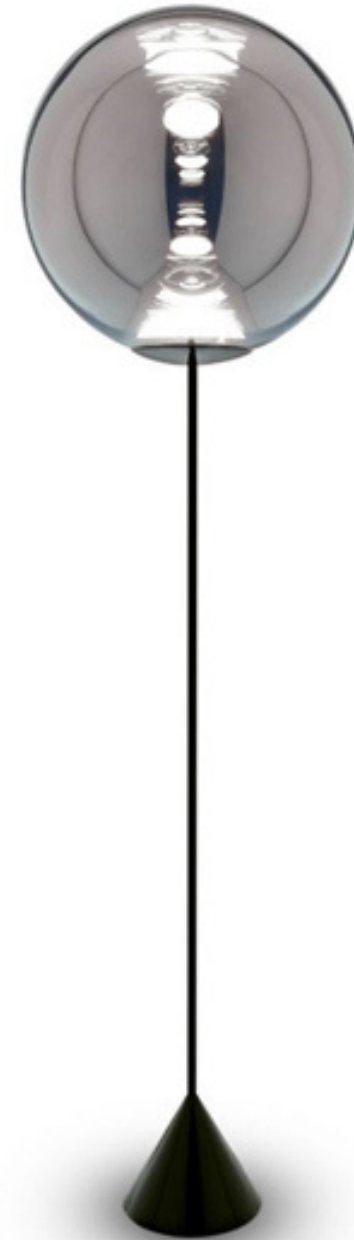

new MELT LED GOLD
50 X 50 CM
US\$ 2,160

new MELT MINI LED CHROME
30 X 30 CM
US\$ 1,380

new MELT LED CHROME
50 X 50 CM
US\$ 2,160

new MELT MINI LED COPPER
30 X 30 CM
US\$ 1,380

new MELT LED COPPER
50 X 50 CM
US\$ 2,160

new MELT MINI LED SMOKE BLACK
30 X 30 CM
US\$ 1,380

new MELT LED SMOKE BLACK
50 X 50 CM
US\$ 2,160

new MELT LED SURFACE GOLD

30 X 30 CM

US\$ 1,260

MELT SURFACE COPPER

50 X 50 CM

US\$ 1,610

TOM DIXON
LONDON

GLOBE

para mayor información
Visítanos en Av. Mariscal La Mar 1355
Miraflores
Email ingo@algo.com.pe
WhatsApp 989 175 206

GLOBE
PENDANT
CHROME
50 X 50 CM
US\$ 1,700

GLOBE CONE
CHROME
FLOOR
50 X 50 CM
ALTURA 180 CM
US\$ 1,980

GLOBE
PENDANT
COPPER
50 X 50 CM
US\$ 1,700

GLOBE CONE
COPPER
FLOOR
50 X 50 CM
ALTURA 180 CM
US\$ 1,980

TOM DIXON
LONDON

CUT CHROME

para mayor información
Visítanos en Av. Mariscal La Mar 1355
Miraflores
Email ingo@algo.com.pe
WhatsApp 989 175 206