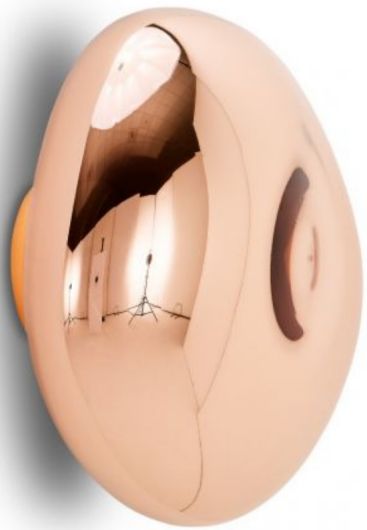

new MELT LED GOLD
50 X 50 CM
US\$ 2,160

new MELT MINI LED CHROME
30 X 30 CM
US\$ 1,380

new MELT LED CHROME
50 X 50 CM
US\$ 2,160

new MELT MINI LED COPPER
30 X 30 CM
US\$ 1,380

new MELT LED COPPER
50 X 50 CM
US\$ 2,160

new MELT MINI LED SMOKE BLACK
30 X 30 CM
US\$ 1,380

new MELT LED SMOKE BLACK
50 X 50 CM
US\$ 2,160

new MELT LED SURFACE GOLD

30 X 30 CM

US\$ 1,260

MELT SURFACE COPPER

50 X 50 CM

US\$ 1,610

TOM DIXON
LONDON

GLOBE

para mayor información
Visítanos en Av. Mariscal La Mar 1355
Miraflores
Email ingo@algo.com.pe
WhatsApp 989 175 206

GLOBE
PENDANT
CHROME
50 X 50 CM
US\$ 1,700

GLOBE CONE
CHROME
FLOOR
50 X 50 CM
ALTURA 180 CM
US\$ 1,980

GLOBE
PENDANT
COPPER
50 X 50 CM
US\$ 1,700

GLOBE CONE
COPPER
FLOOR
50 X 50 CM
ALTURA 180 CM
US\$ 1,980

TOM DIXON
LONDON

CUT CHROME

para mayor información
Visítanos en Av. Mariscal La Mar 1355
Miraflores
Email ingo@algo.com.pe
WhatsApp 989 175 206