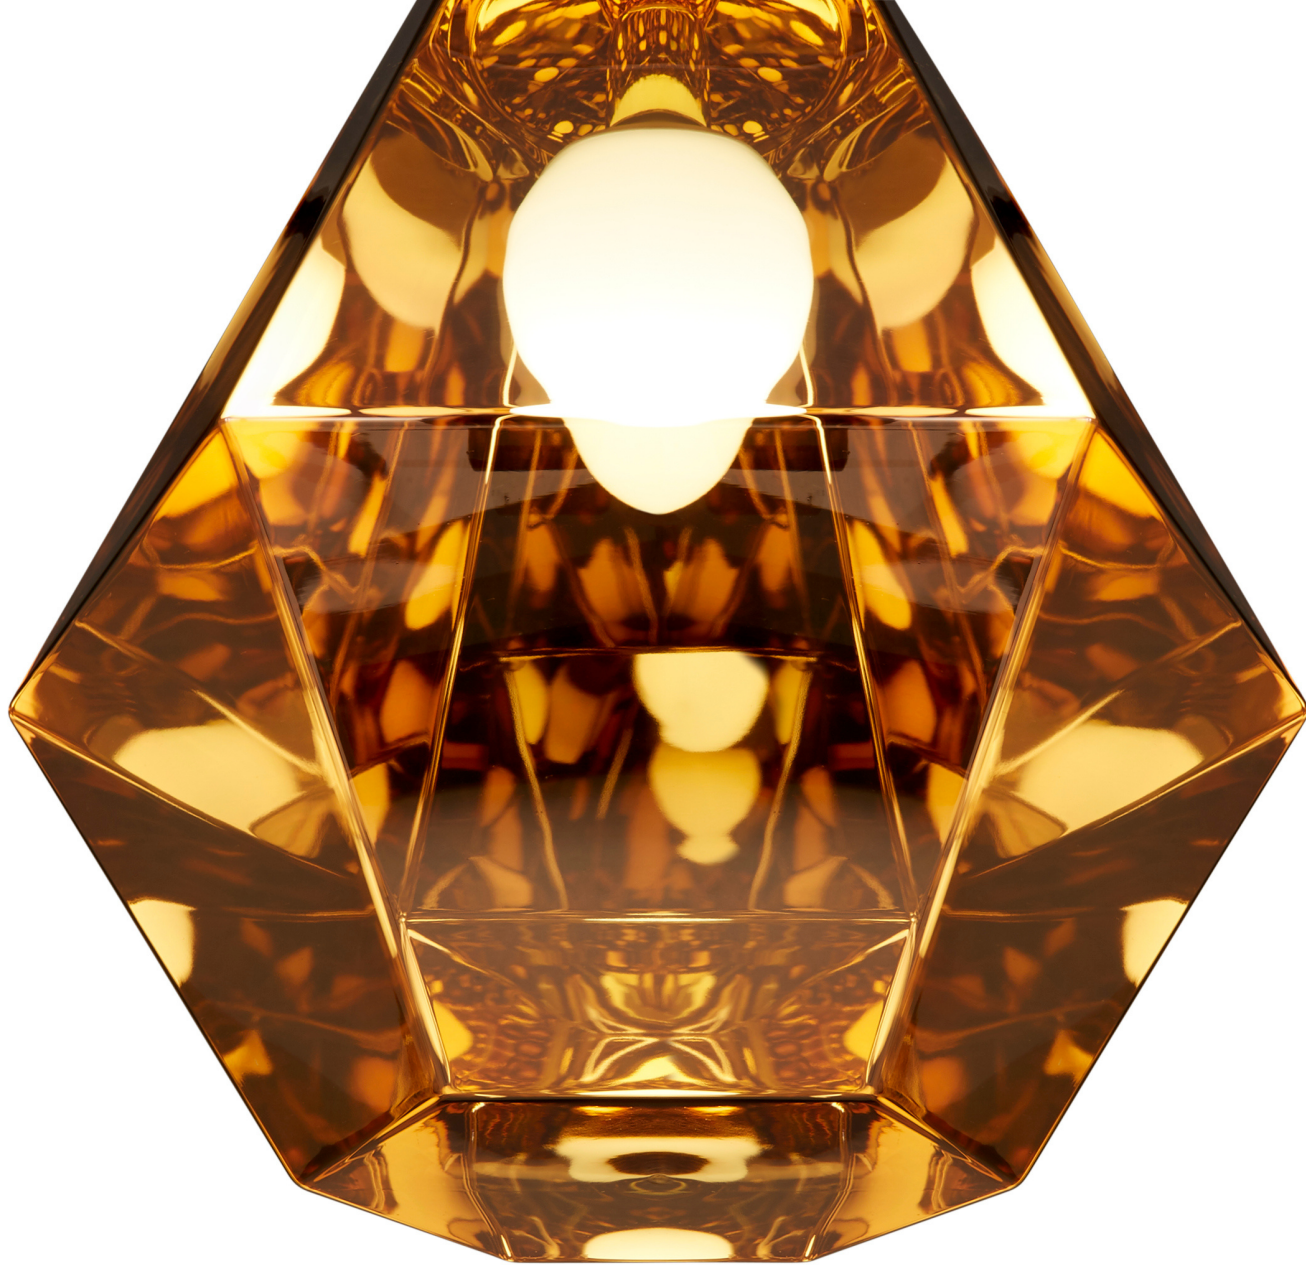

CUT TALL GOLD

50 X 50 CM

ALTURA 55 CM

US$ 1,790